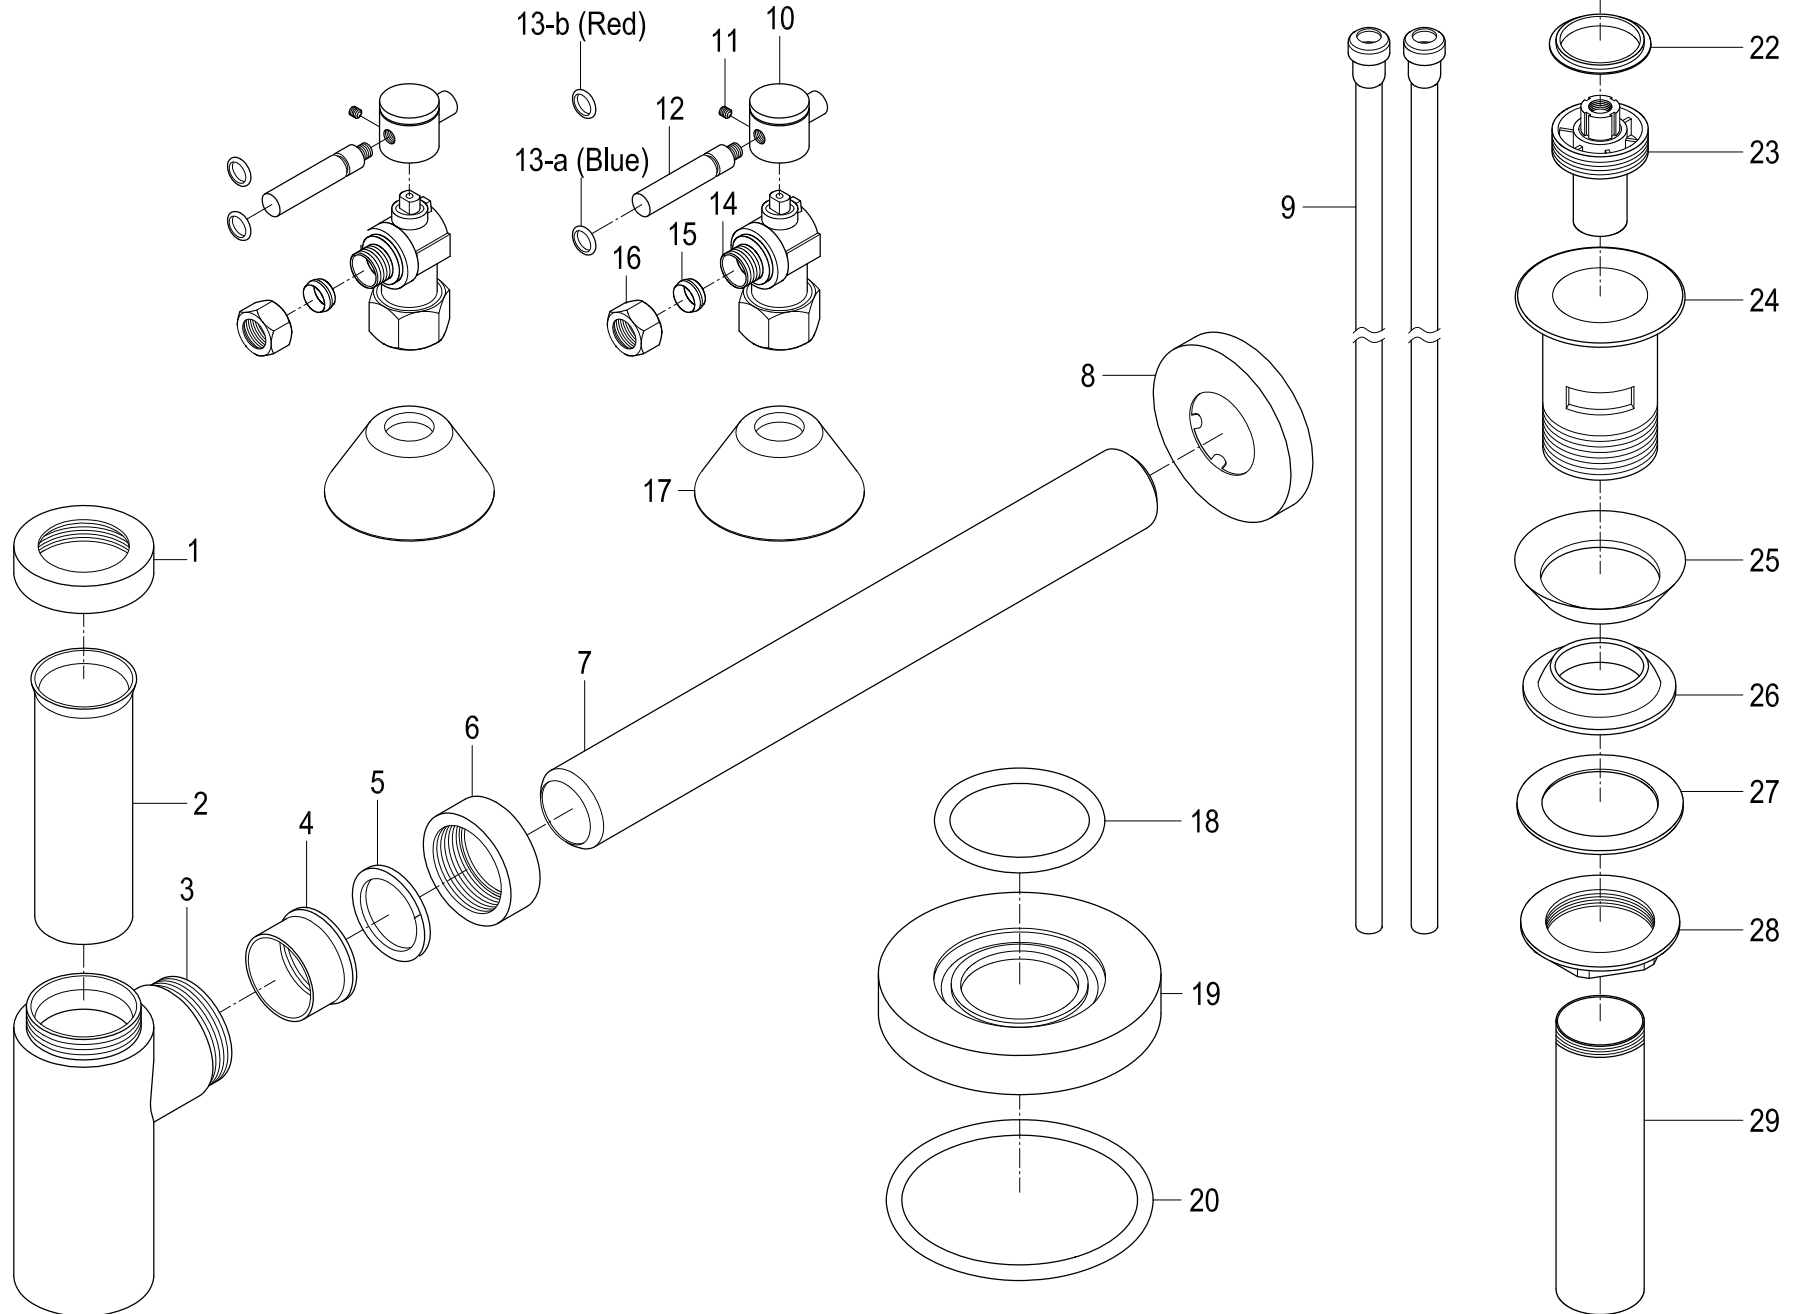

CC43100,1,2,3,6,7,8DLVOKB30

Plumbing Sink Trim Kit with Bottle Trap & Drain

Part #	QTY
1.	1
2.	1
3.	1
4.	1
5.	1
6.	1
7.	1
8.	1
9.	2
10.	2
11.	2
12.	2
13-a.	2
13-b.	2
14.	2
15.	2
16.	2
17.	2
18.	1
19.	1
20.	1
21.	1
22.	1
23.	1
24.	1
25.	1
26.	1
27.	1
28.	1
29.	1